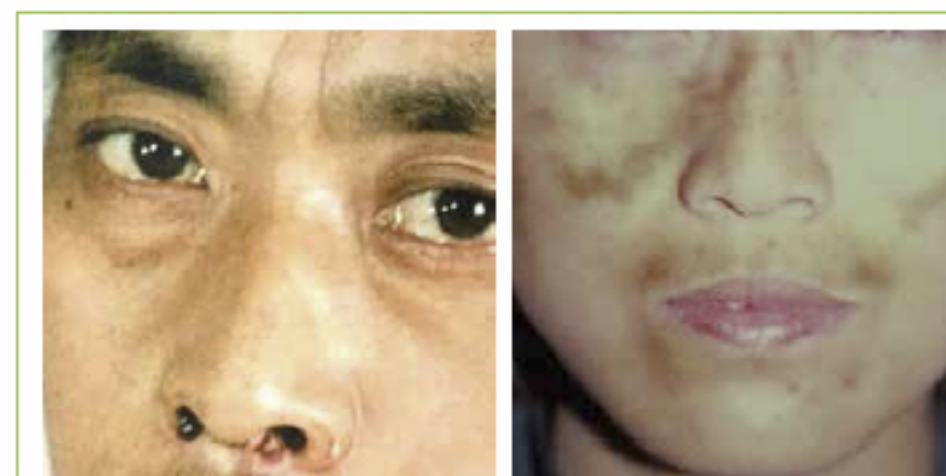

#### Сине-Жёлтый

Синежёлтый цвет лица преимущественно Тёмно-Жёлтый с небольшим голубоватым оттенком; Это обычно бывает у пожилых людей.

**Клиническое значение:** Синежёлтый цвет лица указывает на Застой Крови с Сыростью-Жаром.

#### Всплывший Красновато-Жёлтый

Всплывший Красновато-Жёлтый цвет лица: ярко-Жёлтый цвет с небольшим Красноватым оттенком и появляется на поверхности кожи (не в глубине).

**Клиническое значение:** Всплывший, Красновато-Жёлтый цвет лица указывает на вторжение Ветра-Жара.

#### Всплывший Жёлтый цвет

Всплывший Жёлтый цвет лица: ярко-Жёлтый, который создает впечатление, что он находится на поверхности кожи.

Всплывший Красновато-Жёлтый цвет лица

Всплывший Жёлтый цвет лица

**Клиническое значение:** Всплывший Жёлтый цвет лица указывает на вторжение наружного Ветра-Сырости.