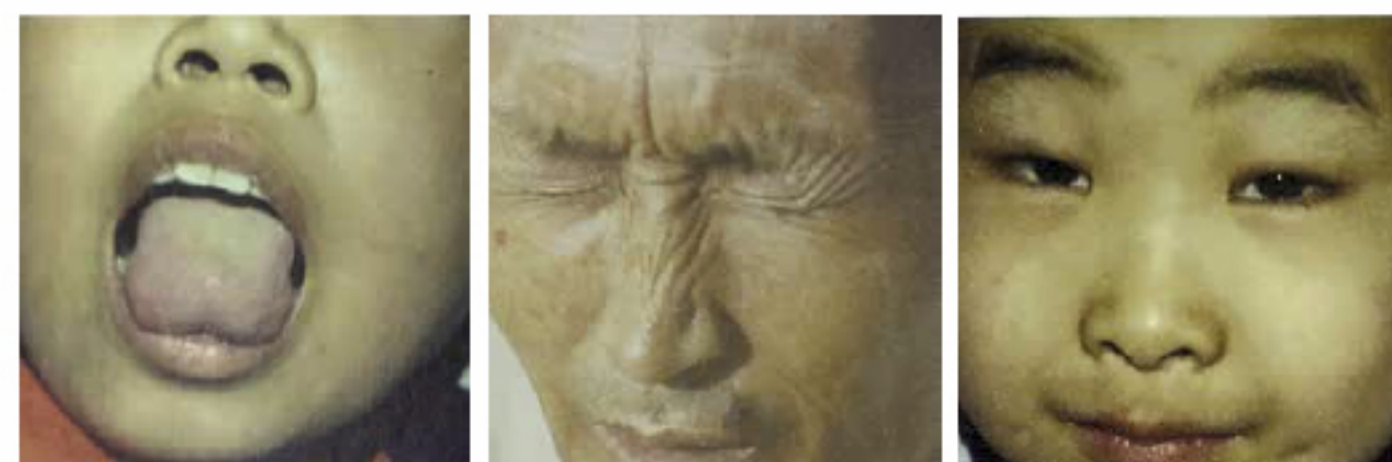

Сине-Жёлтый цвет лица

глубокими эмоциональными проблемами, и симптомы могут включать тяжелое распирание в брюшной полости, депрессию, раздражительность и плохое пищеварение.

Сине-Жёлтый

Синежёлтый цвет лица преимущественно Тёмно-Жёлтый с небольшим голубоватым оттенком; Это обычно бывает у пожилых людей.

Клиническое значение: Синежёлтый цвет лица указывает на Застой Крови с Сыростью-Жаром.

Всплывший Красновато-Жёлтый

Всплывший Красновато-Жёлтый цвет лица: ярко-Жёлтый цвет с небольшим Красноватым оттенком и появляется на поверхности кожи (не в глубине).

Клиническое значение: Всплывший, Красновато-Жёлтый цвет лица указывает на вторжение Ветра-Жара.

Всплывший Жёлтый цвет

Всплывший Жёлтый цвет лица: ярко-Жёлтый, который создает впечатление, что он находится на поверхности кожи.